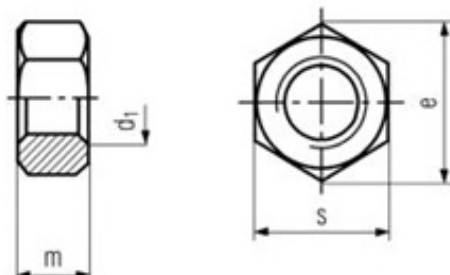

# PRODUCT SHEET

**Description:**

Hexagonal Nut, M10 DIN 934, Steel, Bright Zinc Pl.

**Item number:**

12.12.026-1

Units	Box	Carton	HS Code	Barcode
Pcs.	1	2400	7318169290	
				5704866028134

dl	s	e	m
M6	10	11.05	5
M8	13	13.48	6.5
M10	17	18	8